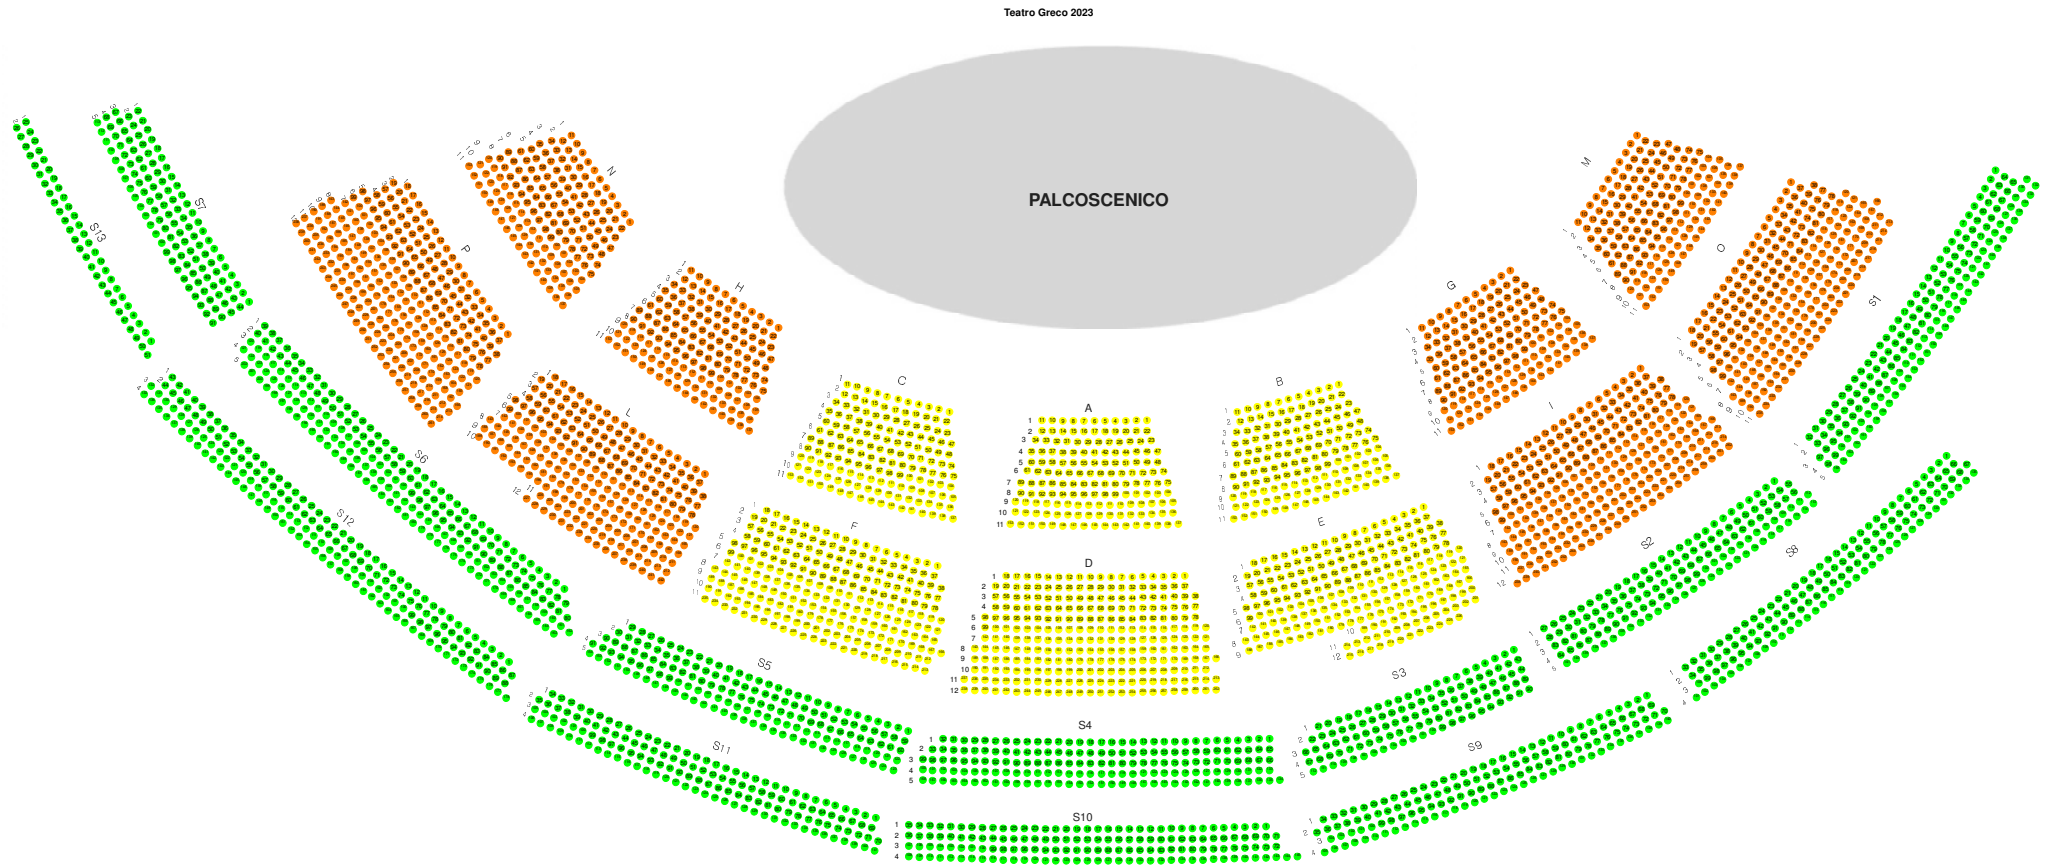

PIANTA teatro greco SIRACUSA 2023

SETTORE GIALLO A-B-C-D-E-F
SETTORE ARANCIO G-H-I-L-M-N-P
SETTORE VERDE S